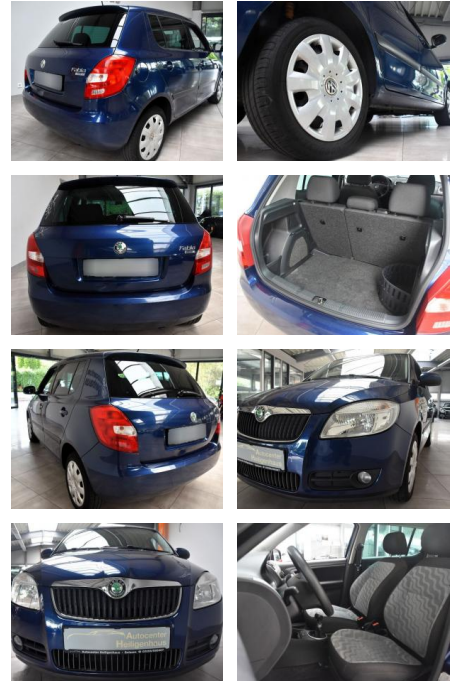

Skoda Fabia Ambiente Elektr.Fensterheber Klima

AH78-3912 **Angebotsnr.:**

Erstzulassung:	Kilometer:	Farbe:	Leistung:	Kraftstoffart:
31.03.2008	161.805	Diverse	51 kW / 69 PS	Benzin

PREIS
4.380 €

FINANZIERUNGSBEISPIEL

Vermittlung für:
Repräsentatives Beispiel gem. § 17 Abs. 4 PAngV. Diese Finanzierungsangebote sind Beispiele. Gerne ermitteln wir für Sie Ihr individuelles Angebot.

Ausstattung

Multimedia

- USB

Komfort

- Berganfahrassistent
- Lederlenkrad

Weiteres

• Sonderausstattung:

- *
- Ablage-Paket Plus
- Metallic-Lackierung
- Seitenscheiben hinten und Heckscheibe abgedunkelt (SunSet)
- *Weitere Ausstattung:
- *
- 3-Punkt-Sicherheitsgurt hinten mitte
- 3. Bremsleuchte
- 4 Lautsprecher zusätzlich
- Ablagefach Türverkleidung hinten
- Airbag Beifahrerseite abschaltbar

- Airbag Fahrer-/Beifahrerseite
- Antriebs-Schlupfregelung (ASR)
- Audiosystem Dance (Radio/CD-Player MP3-fähig)
- Außenspiegel elektr. verstell- und heizbar
- beide
- Außenspiegel Wagenfarbe
- Bremsassistent
- Gurtstrafer
- Heckscheibenwischer
- Innenausstattung: Dekoreinlagen Alu seidenglänzend
- Innenraumfilter: Staub- und Pollenfilter mit Aktivkohlefilter
- Isofix-Aufnahmen für Kindersitz
- Karosserie: 5-türig
- Kopf-Airbag-System
- Kopfstützen hinten (3-fach)
- Kopfstützen vorn
- Kühlergrill mit Chromrand